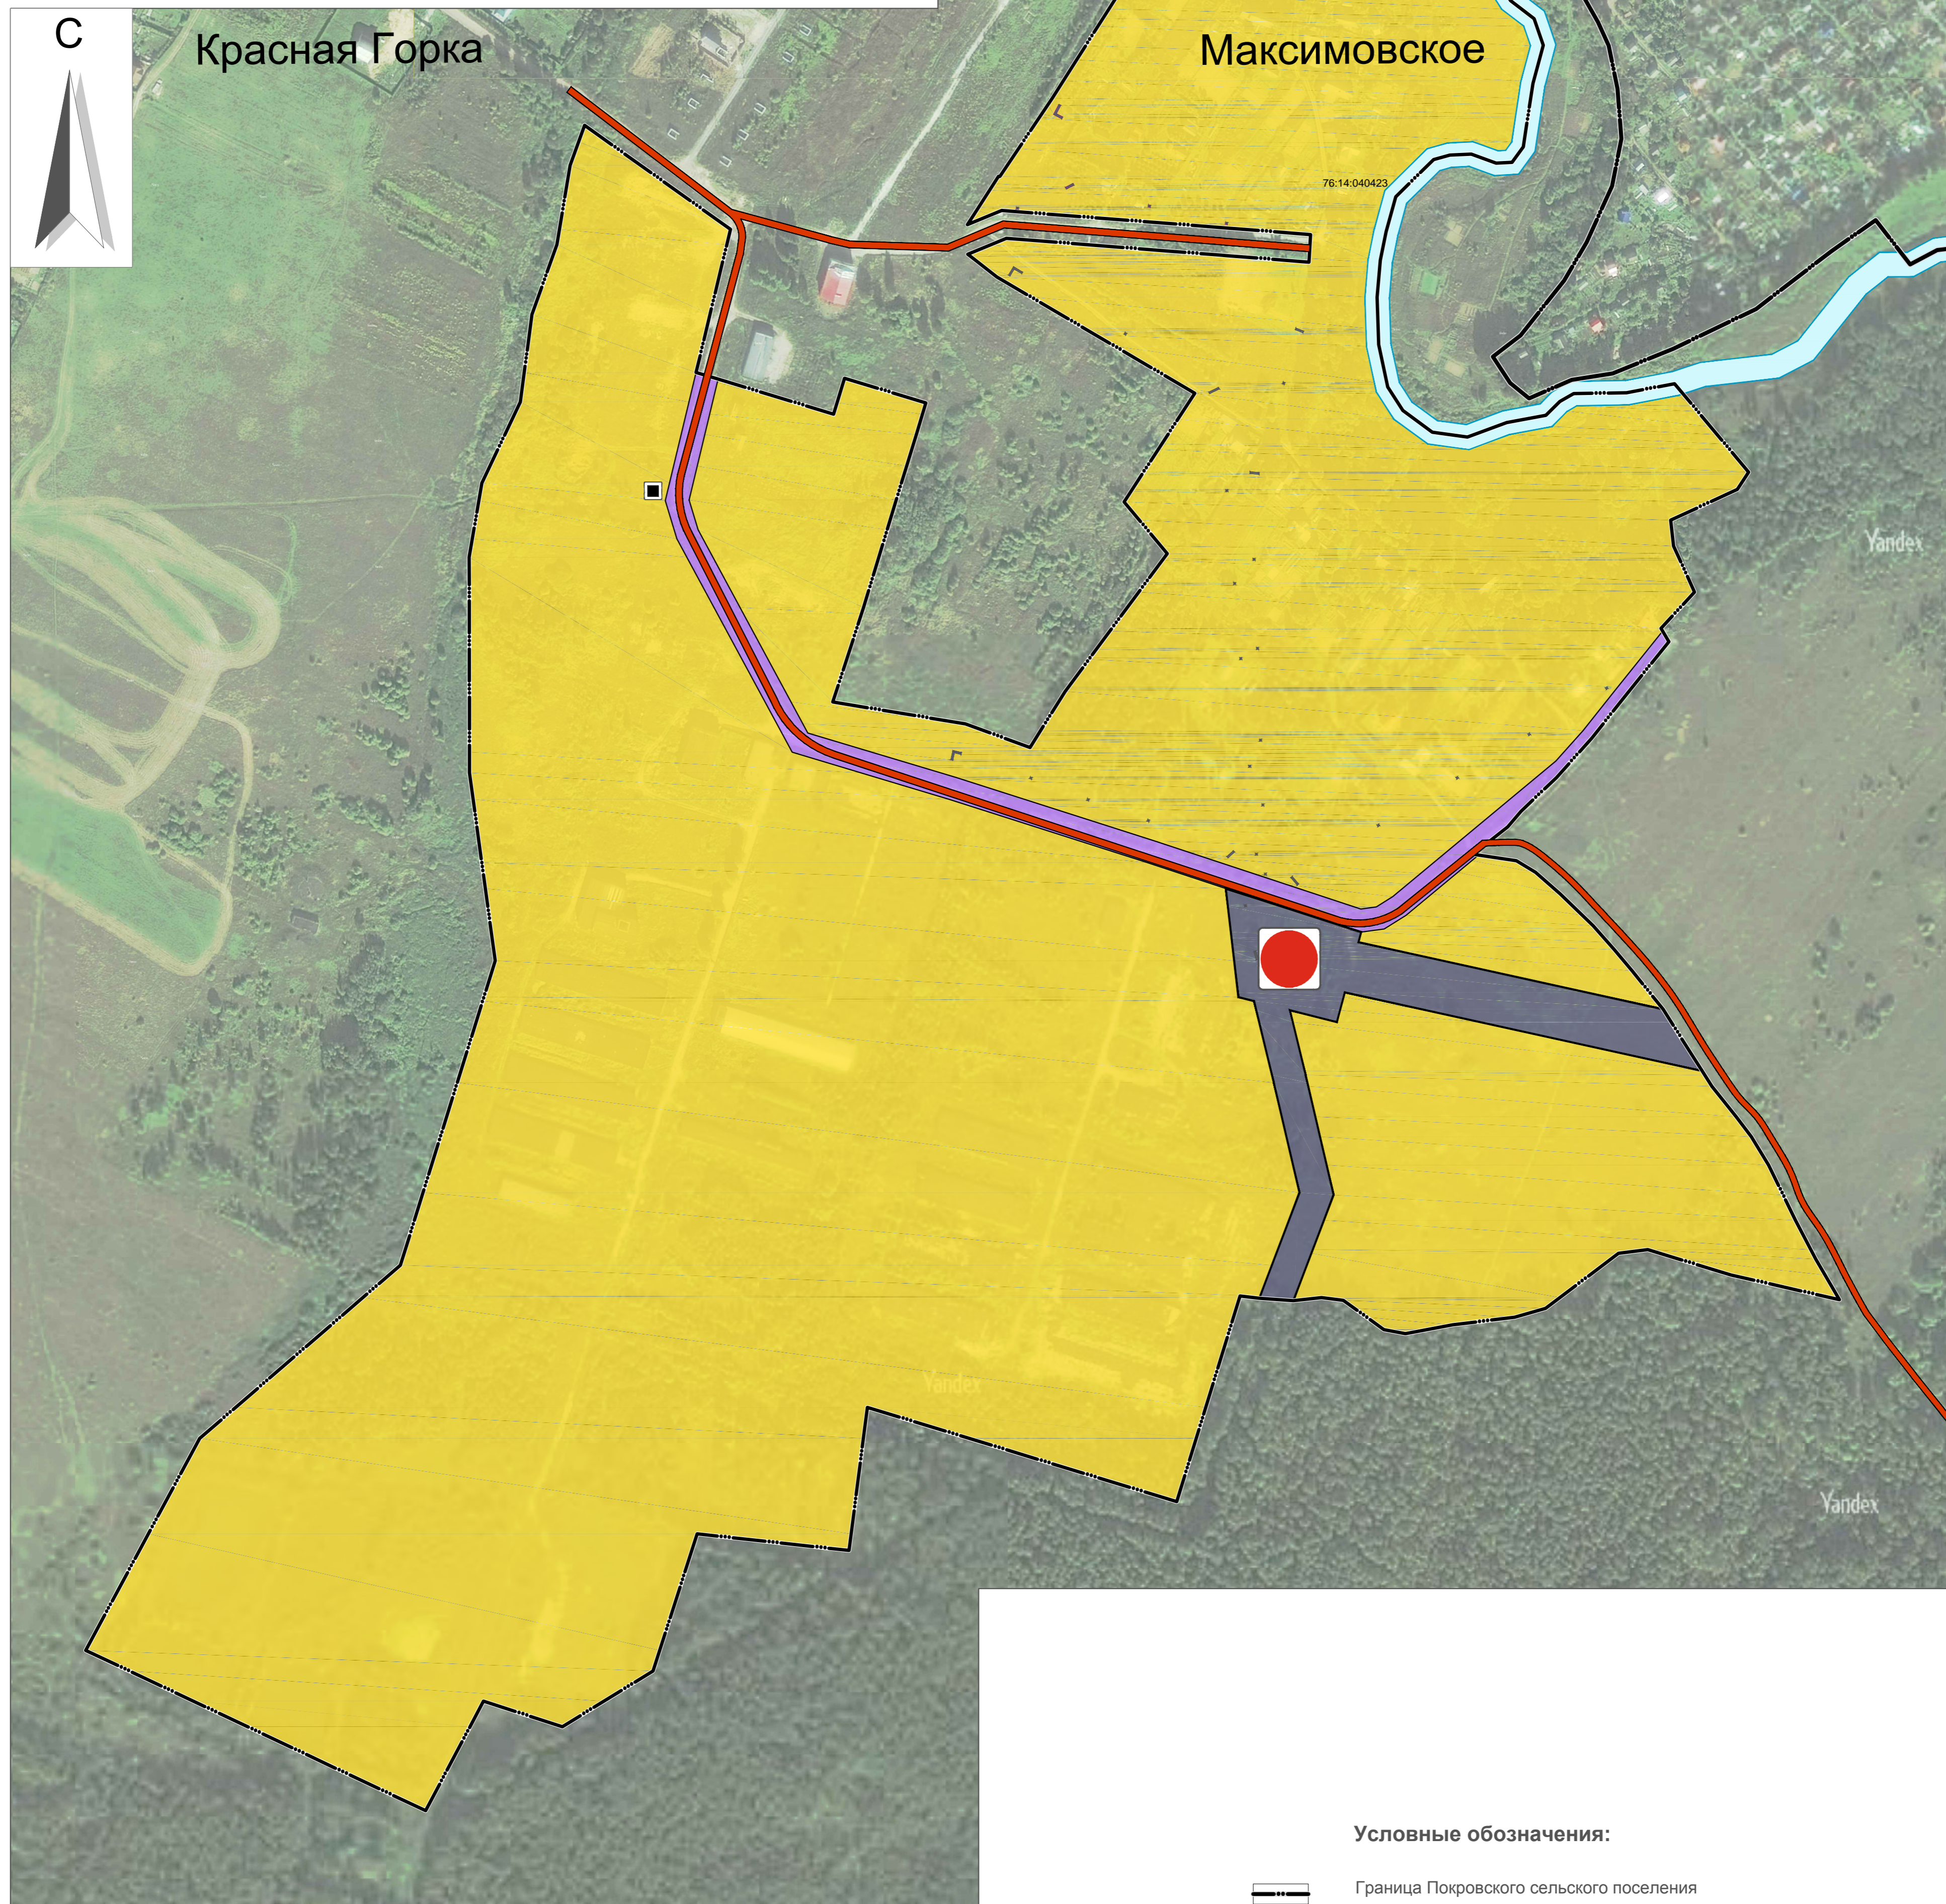

# Генеральный план населенного пункта дер. Максимовское

Покровского сельского поселения, Рыбинского муниципального района, Ярославской области

Карта границы населенного пункта

### Виды территорий и зон.

- Зона застройки индивидуальными жилыми домами
- Зона улично - дорожной сети
- Зона инженерной инфраструктуры
- Зона акваторий

### Условные обозначения:

- Граница Покровского сельского поселения
- Граница дер. Максимовское
- Границы зон
- Автомобильные дороги местного значения
- Электрическая подстанция 35-10 кВ
- Объекты добычи и транспортировки газа:
- Пункт редуцирования газа (ПРГ)

					ГП 08-18
<b>Генеральный план населенного пункта дер. Максимовское</b> Покровского СП, Рыбинского муниципального района, Ярославской области					
Кол.ч	Лист	№ док.	Подпись	Дата	СТАДИЯ
Разработал	Багин В.С.				ЛИСТ
	Багин В.С.				ЛИСТОВ
Карта границы населенного пункта					ГД
					2
					3
М 1 : 2500					ИП Багин В. С. г. Рыбинск. 2018 г.